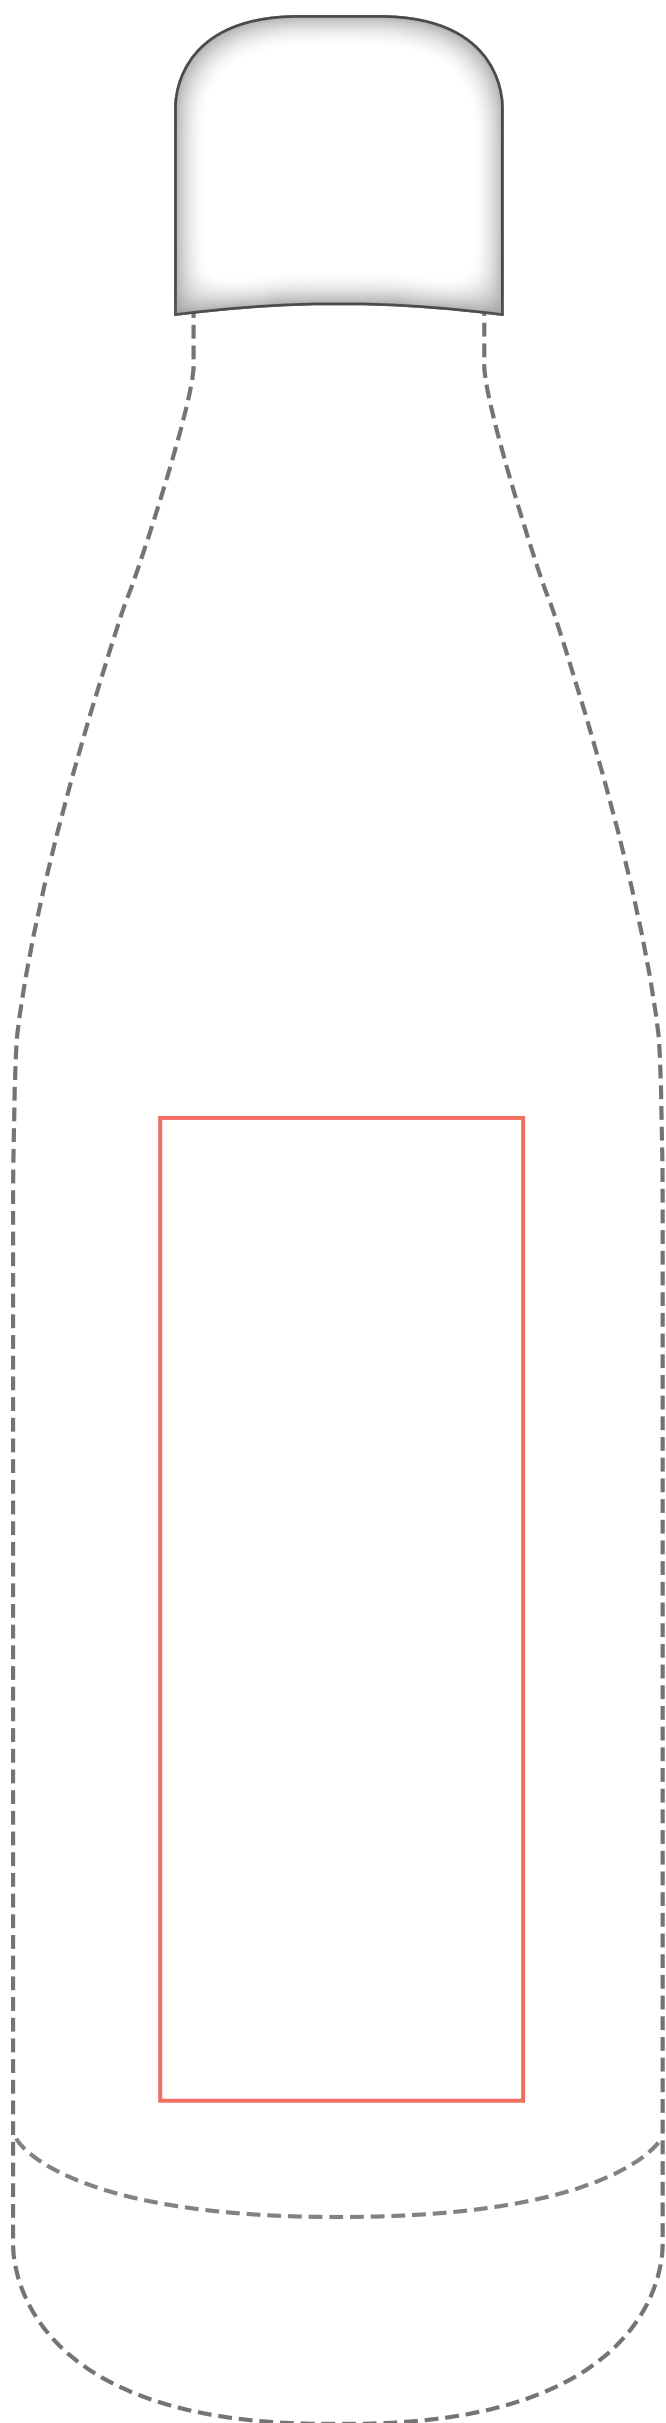

**BIG
BOX
PRINT.**

Gabarit gourde 0,75 L

échelle 1/1

Ne pas modifier ce gabarit

Format de la gourde

+/- 320 (H) mm x +/- 86 (L) mm

Zone de gravure

130 (H) mm x 48 (L) mm

Format PDF X-4

Fichier monochrome

Polices vectorisées

Logo vectorisé

www.bigboxprint.com